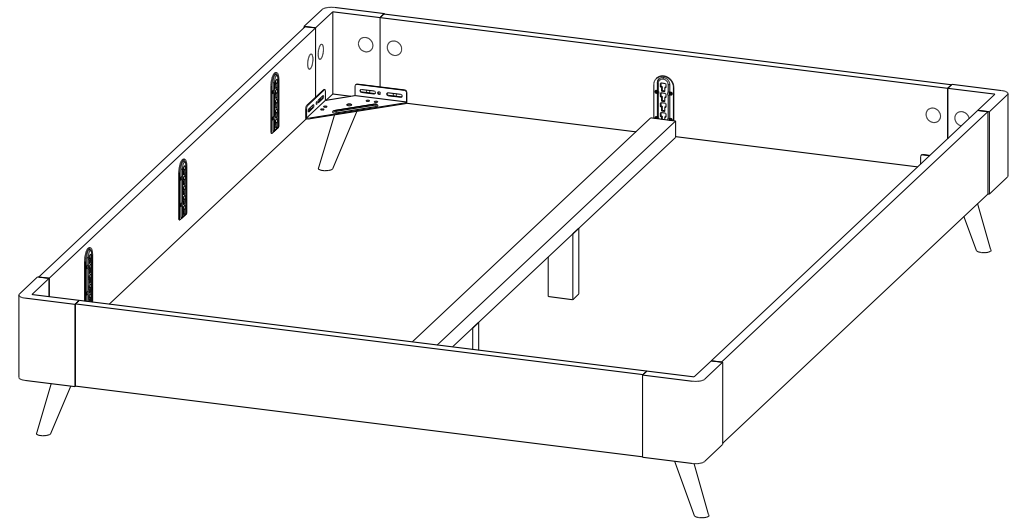

Кровать Lagom Base Chips ЛДСП

ООО "Орма групп", Россия, 115230,
г. Москва, Хлебозаводский проезд,
д. 7, стр. 9, этаж 4, помещение XI,
комната 5ц.

* комплектация штоков+эксцентров тип 1

** комплектация штоков+эксцентров тип 2

A1
2x

A2
2x

A3
1x

A4
2x

Перед установкой эксцентрика комплектации «*» проверить и совместить стрелку на пластиковом корпусе и металлической части эксцентрика

При установке эксцентрика необходимо соблюдать направление стрелки на эксцентрике в сторону отверстия