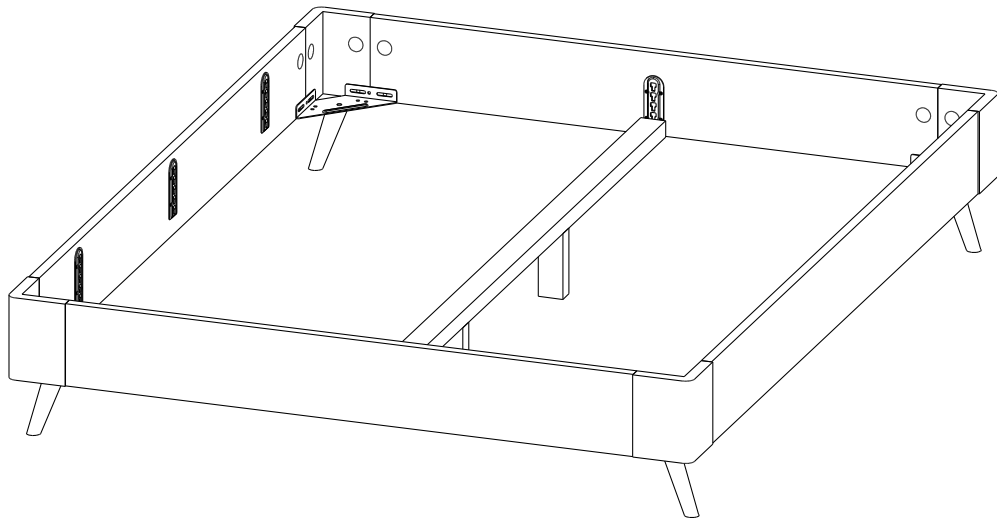

Кровать Lagom Base Chips ЛДСП

ООО "Орма групп", Россия, 115230,
г. Москва, Хлебозаводский проезд,
д. 7, стр. 9, этаж 4, помещение XI,
комната 5ц.

* комплектация штоков+эксцентров тип 1

** комплектация штоков+эксцентров тип 2

A1
2x

A2
2x

A3
1x

A4
2x

Перед установкой эксцентрика комплектации «*» проверить и совместить стрелку на пластиковом корпусе и металлической части эксцентрика

При установке эксцентрика необходимо соблюдать направление стрелки на эксцентрике в сторону отверстия