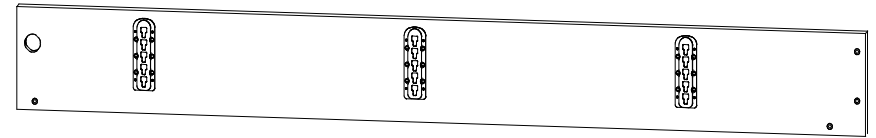

Кровать Lagom Base Chips ЛДСП

ООО "Орма групп", Россия, 115230,
г. Москва, Хлебозаводский проезд,
д. 7, стр. 9, этаж 4, помещение XI,
комната 5ц.

* комплектация штоков+эксцентров тип 1

** комплектация штоков+эксцентров тип 2

A1
2x

A2
2x

A3
1x

A4
2x

Перед установкой эксцентрика комплектации «*» проверить и совместить стрелку на пластиковом корпусе и металлической части эксцентрика

При установке эксцентрика необходимо соблюдать направление стрелки на эксцентрике в сторону отверстия